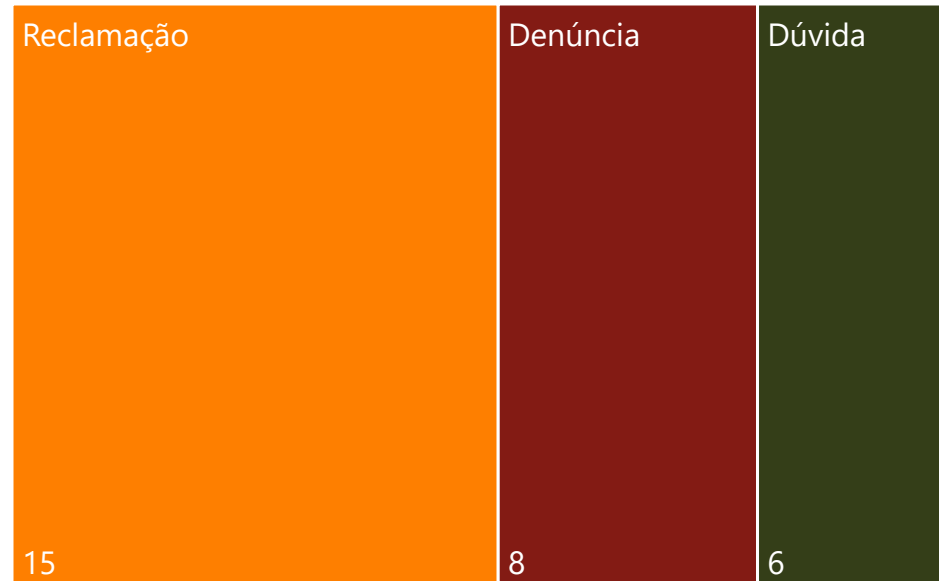

Período em análise

01/04/2024 29/05/2024

Tempo médio da criação até a conclusão

10,29

DIAS

Tempo médio da criação até o início

1,68

DIAS