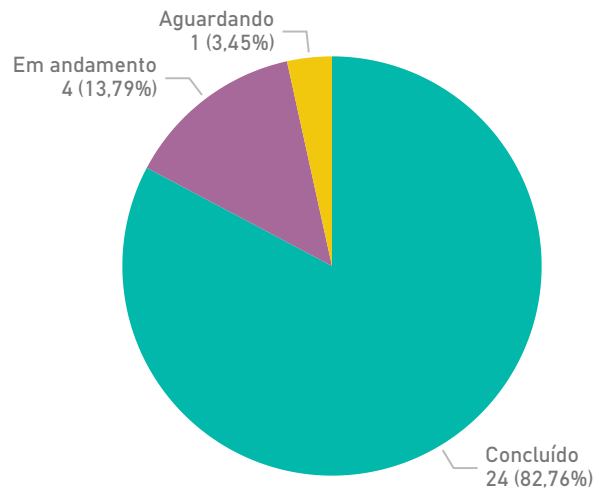

Período em análise

01/04/2024 29/05/2024

Tempo médio da criação até a conclusão

10,29

DIAS

Tempo médio da criação até o início

1,68

DIAS