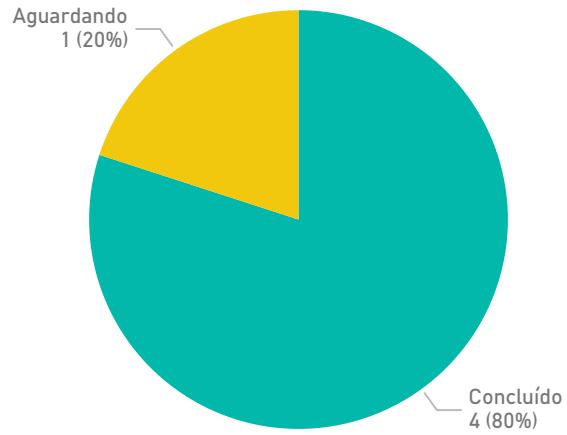

Período em análise

01/06/2024

30/06/2024

Tempo médio da criação até a conclusão

3,75
DIAS

Tempo médio da criação até o início

0,00
DIAS

Reclamação

4

Dúvida

1

Comunicações por dia através do 'Fala.ai'

Aguardando Concluído

10

5

0