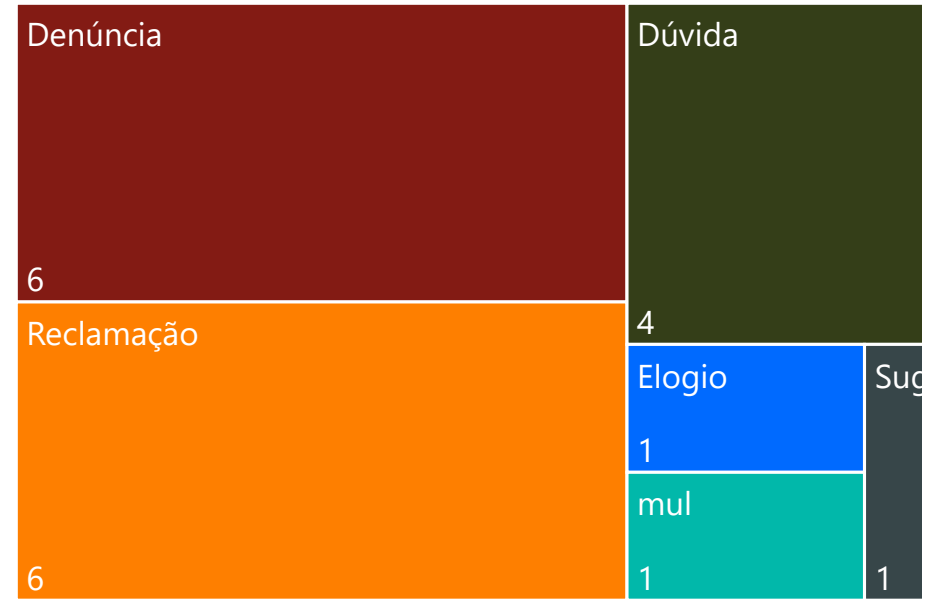

Período em análise

01/08/2024

31/08/2024

Tempo médio da criação até a conclusão

**6,44**

DIAS

Tempo médio da criação até o início

**0,50**

DIAS

Comunicações por dia através do 'Fala.ai'

● Aguardando ● Concluído ● Em andamento