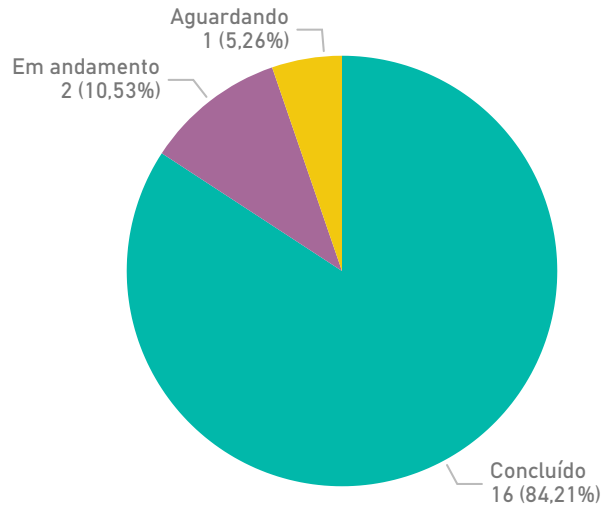

Período em análise

01/08/2024

31/08/2024

Tempo médio da criação até a conclusão

**6,44**

DIAS

Tempo médio da criação até o início

**0,50**

DIAS

Comunicações por dia através do 'Fala.ai'

● Aguardando ● Concluído ● Em andamento