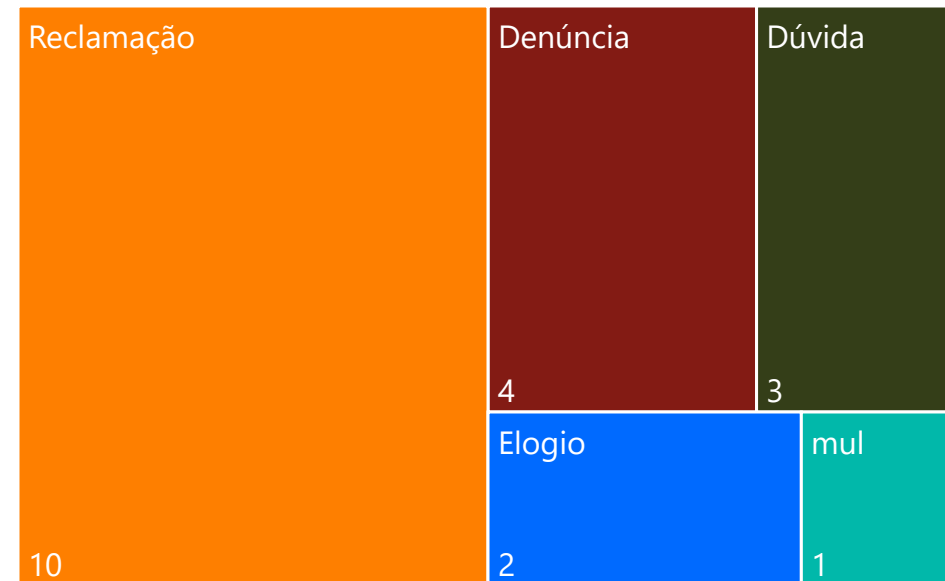

Período em análise

01/09/2024 27/09/2024

Tempo médio da criação até a conclusão

**7,14**

DIAS

Tempo médio da criação até o início

**1,00**

DIAS

Comunicações por dia através do 'Fala.ai'

Concluído Em andamento