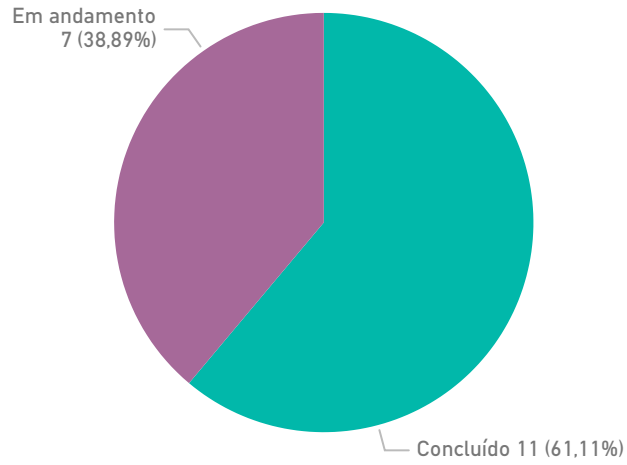

Período em análise

01/02/2025

28/02/2025

Tempo médio da criação até a conclusão

6,18
DIAS

Tempo médio da criação até o início

0,61
DIAS

Comunicações por dia através do 'Fala.ai'