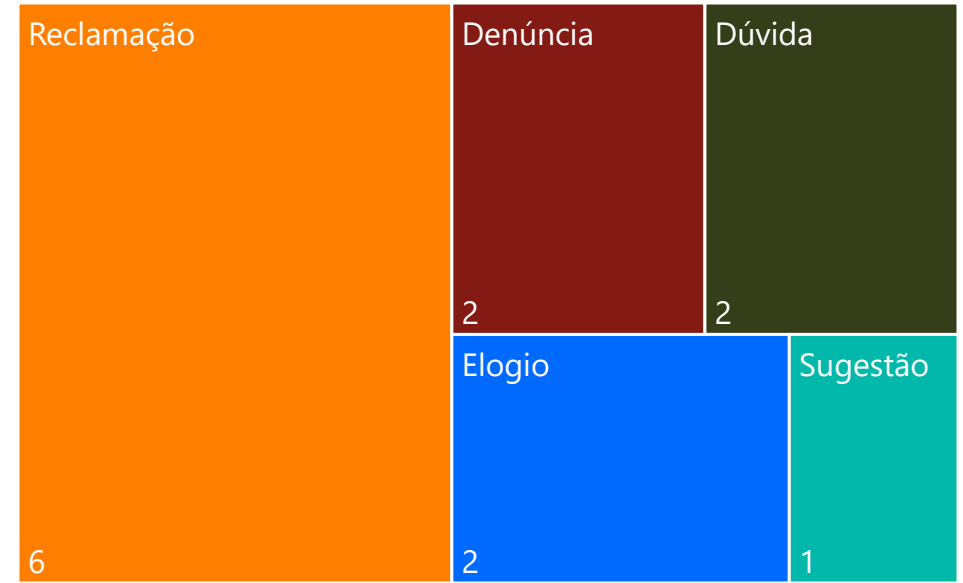

Período em análise

01/03/2025

26/03/2025

Tempo médio da criação até a conclusão

4,00
DIAS

Tempo médio da criação até o início

0,46
DIAS

Comunicações por dia através do 'Fala.ai'

● Concluído ● Em andamento