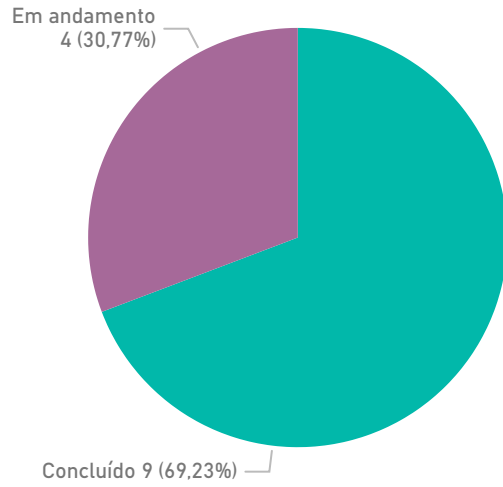

Período em análise

01/03/2025

26/03/2025

Tempo médio da criação até a conclusão

4,00
DIAS

Tempo médio da criação até o início

0,46
DIAS

Comunicações por dia através do 'Fala.ai'

● Concluído ● Em andamento