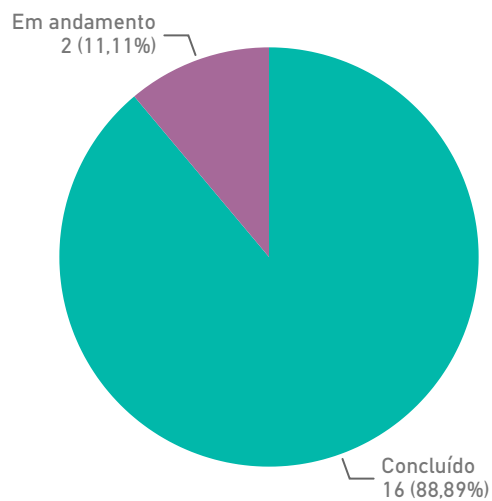

Período em análise

01/06/2026

30/06/2026

Tempo médio da criação até a conclusão

5,00

DIAS

Tempo médio da criação até o início

0,61

DIAS

Comunicações por dia através do 'Fala.ai'

● Concluído ● Em andamento