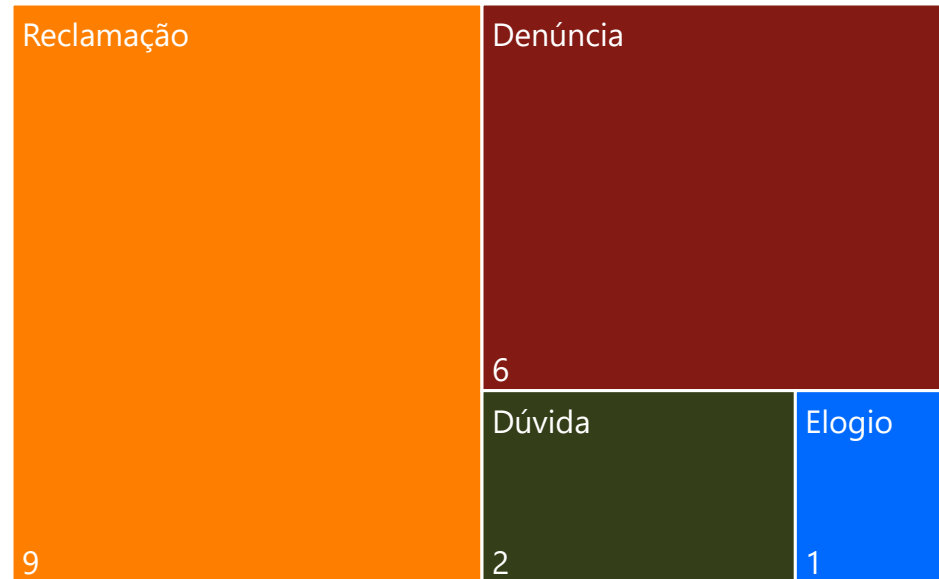

Período em análise

01/06/2026

30/06/2026

Tempo médio da criação até a conclusão

5,00

DIAS

Tempo médio da criação até o início

0,61

DIAS

Comunicações por dia através do 'Fala.ai'

● Concluído ● Em andamento